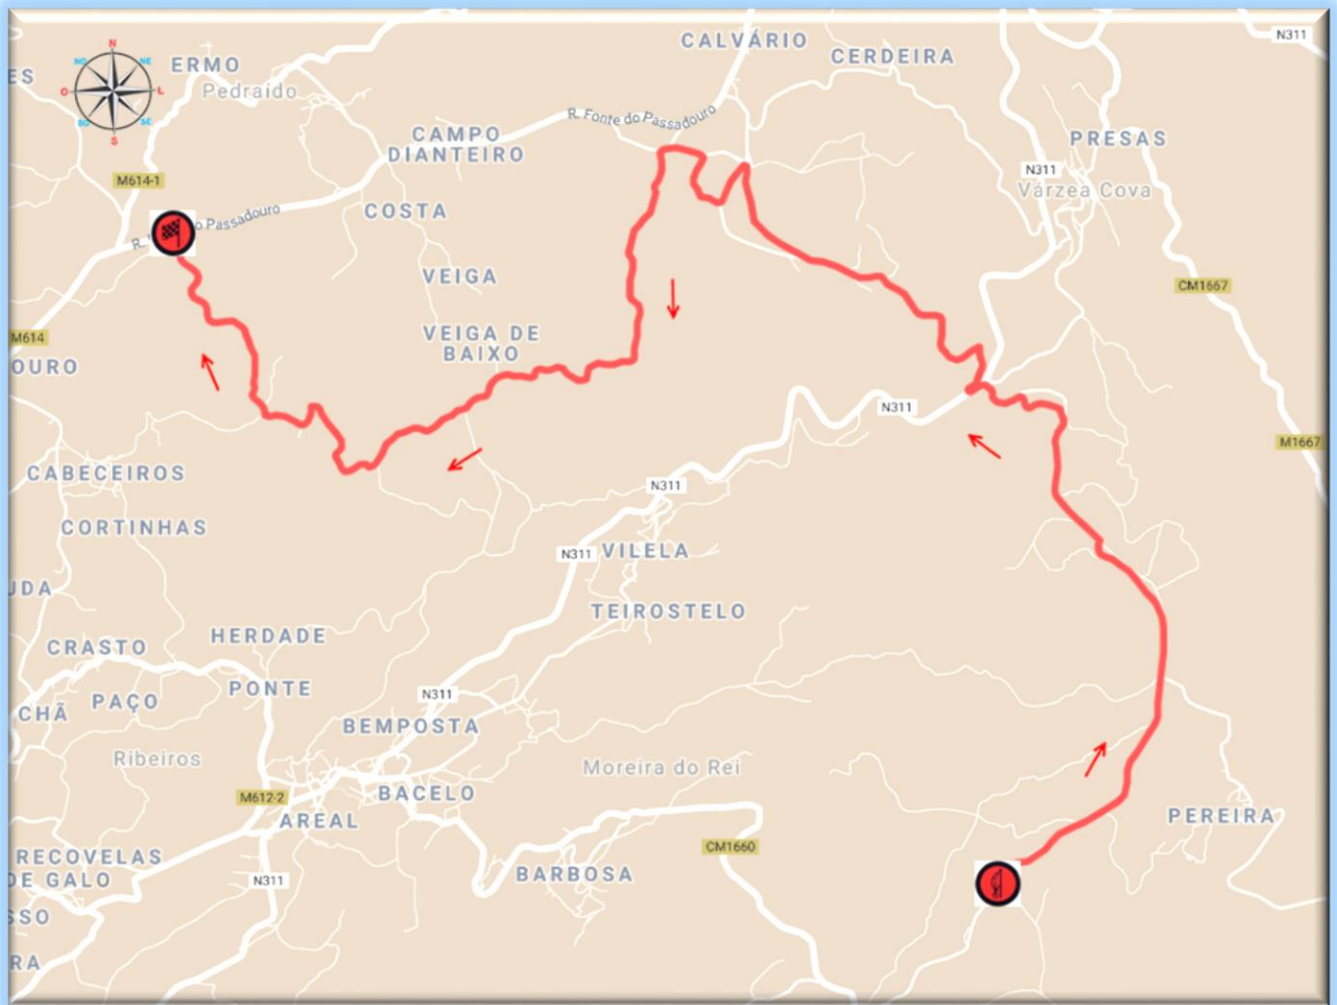

LAMEIRINHA

PEC/SS 12 & 13 - 10,84 Km

 Percurso da prova especial / SS