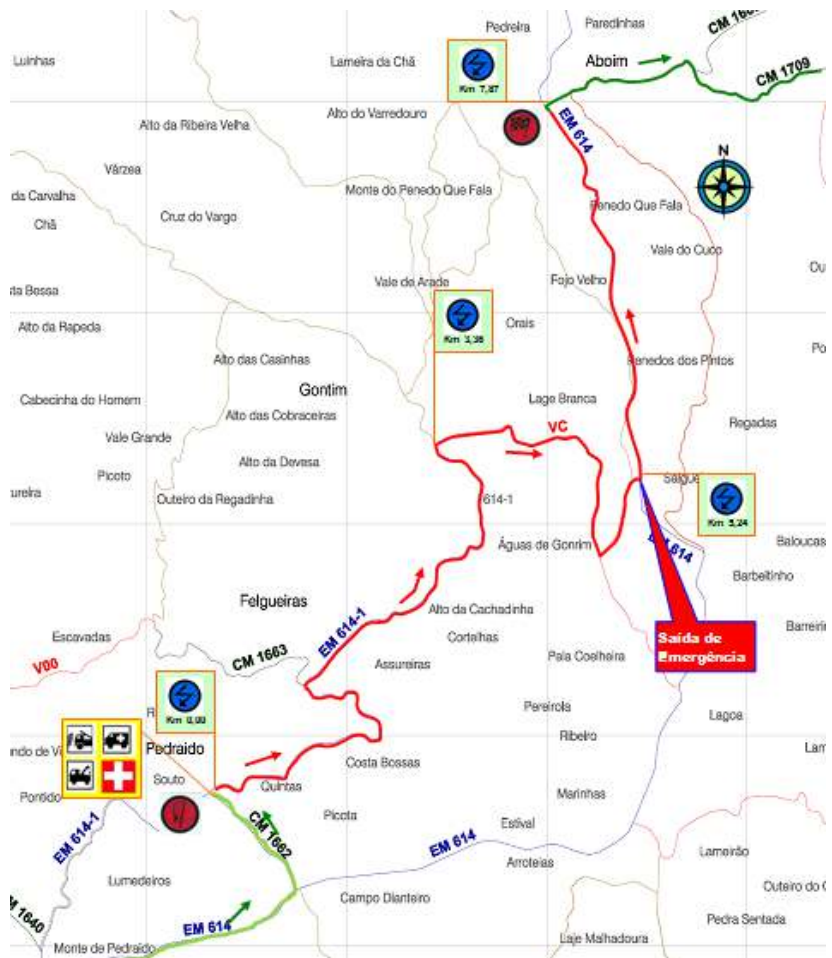

2018 MONTELONGO

2018 MONTELONGO

GONTIM - 7,87 KM

SEGURANÇA

11:07h - 15:50h

PEC 2 - 7

Percurso de ligação

GONTIM - 7,87 KM

SEGURANÇA

11:07h - 15:50h

PEC 2 - 7

Percurso de ligação