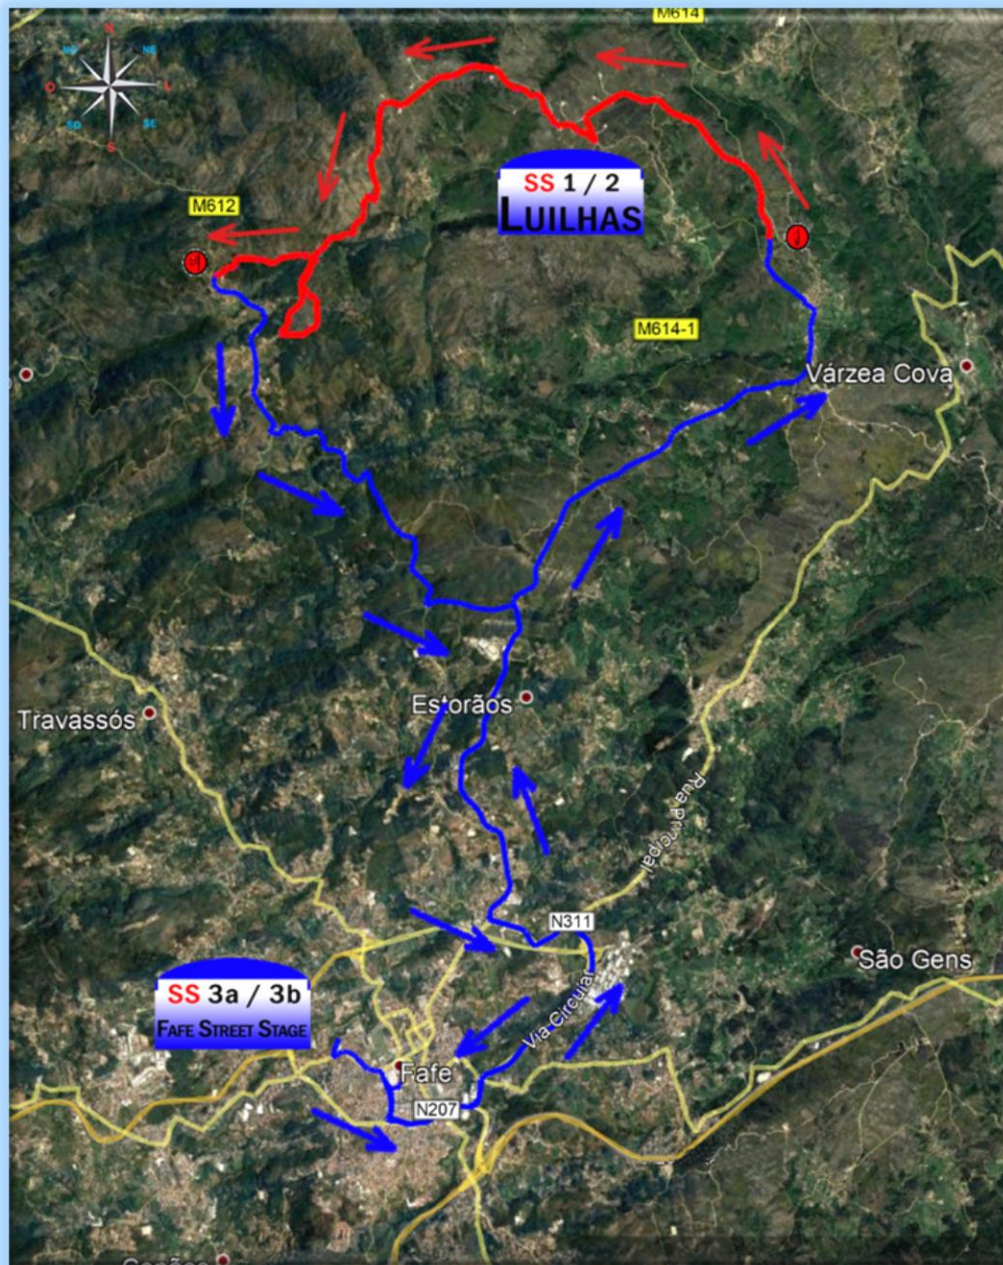

1ª ETAPA – 1ª, 2ª E 3ª SECÇÃO

LEG 1 – SECTION 1, 2 & 3

1ª ETAPA / 1ª E 2ª SECÇÃO

Partida	15H00
Assistência	15H09
— Luilhas 1	15H52
Reagrupamento	16H37
Reabastecimento	16H47
— Luilhas 2	17H15
Chegada (P. fechado)	18H15

1ª ETAPA / 3ª SECÇÃO

Partida	a)
Fafe Street Stage	a)
Assistência	a)
Reabastecimento	a)
Chegada (P. fechado)	a)

a) Horário dependente do número de concorrentes do CNR admitidos à partida

— Ligação

LEG 1 / SECTION 1 & 2

Start	15H00
Service	15H09
— Luilhas 1	15H52
Regroup	16H37
Refueling	16H47
— Luilhas 2	17H15
Parc Fermé	18H15

LEG 1 / SECTION 3

Start	a)
Fafe Street Stage	a)
Service	a)
Refueling	a)
Parc Fermé	a)

a) Timetable will be publish according to the number of competitors of CNR