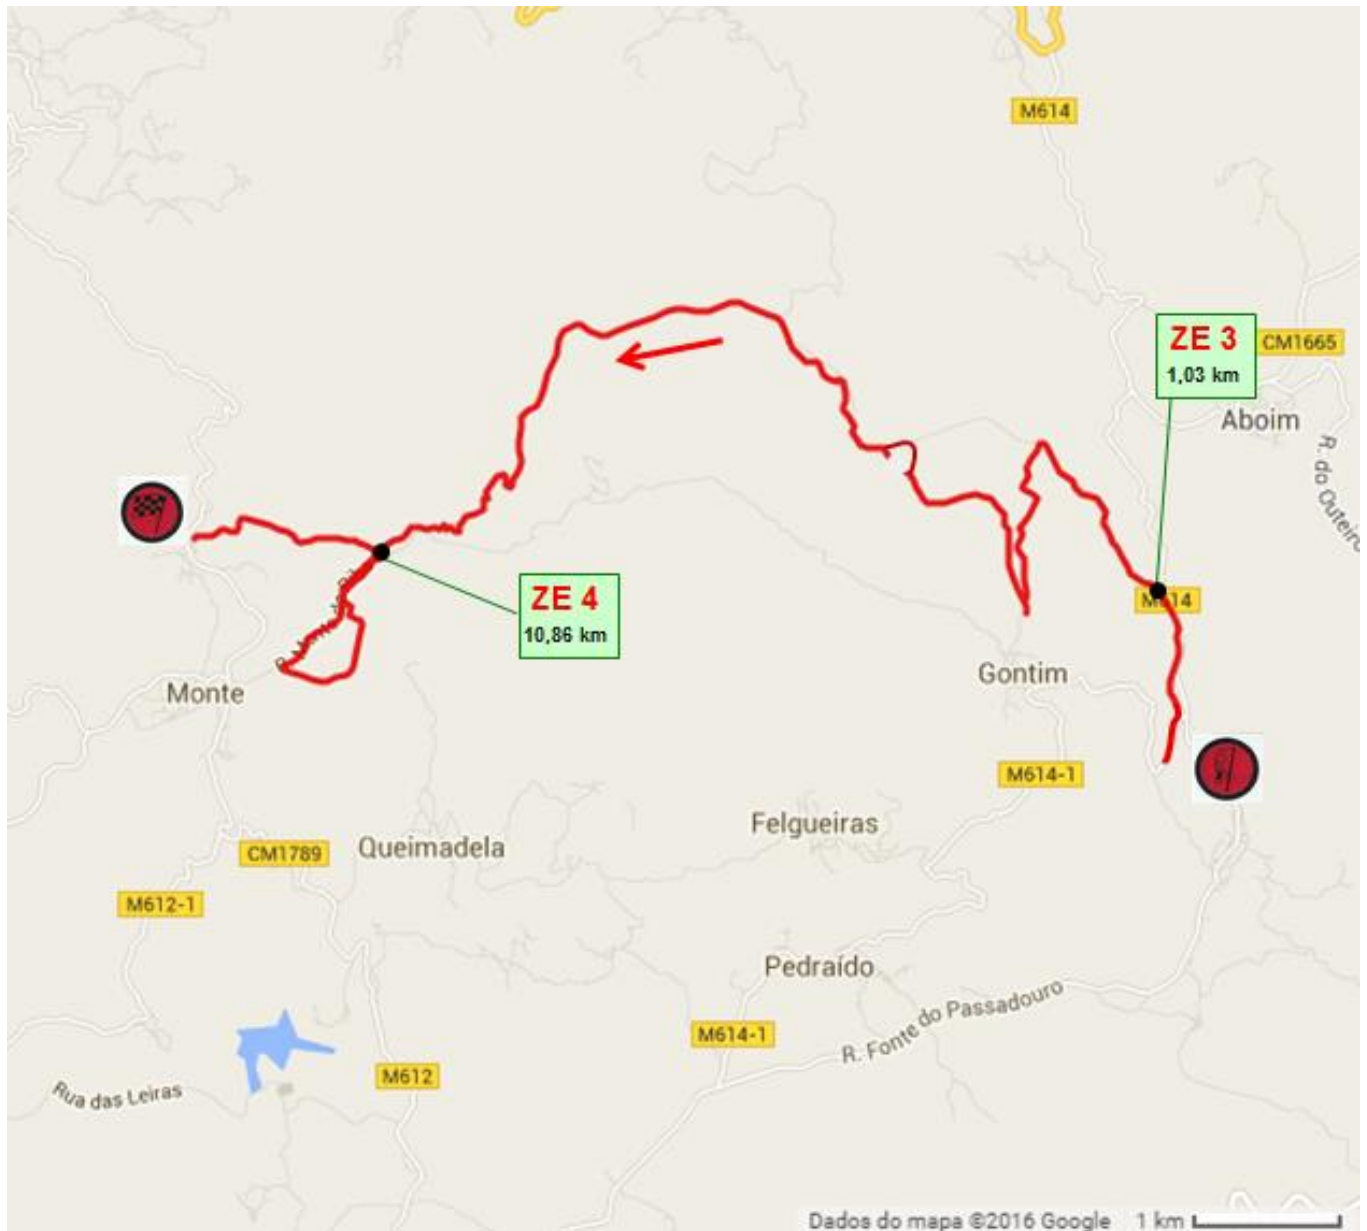

Zona Espetáculo Luílas

PEC 2 - 4 / 14,39 Km

LUÍLAS

16:12 18:33

— Percurso da Prova Especial