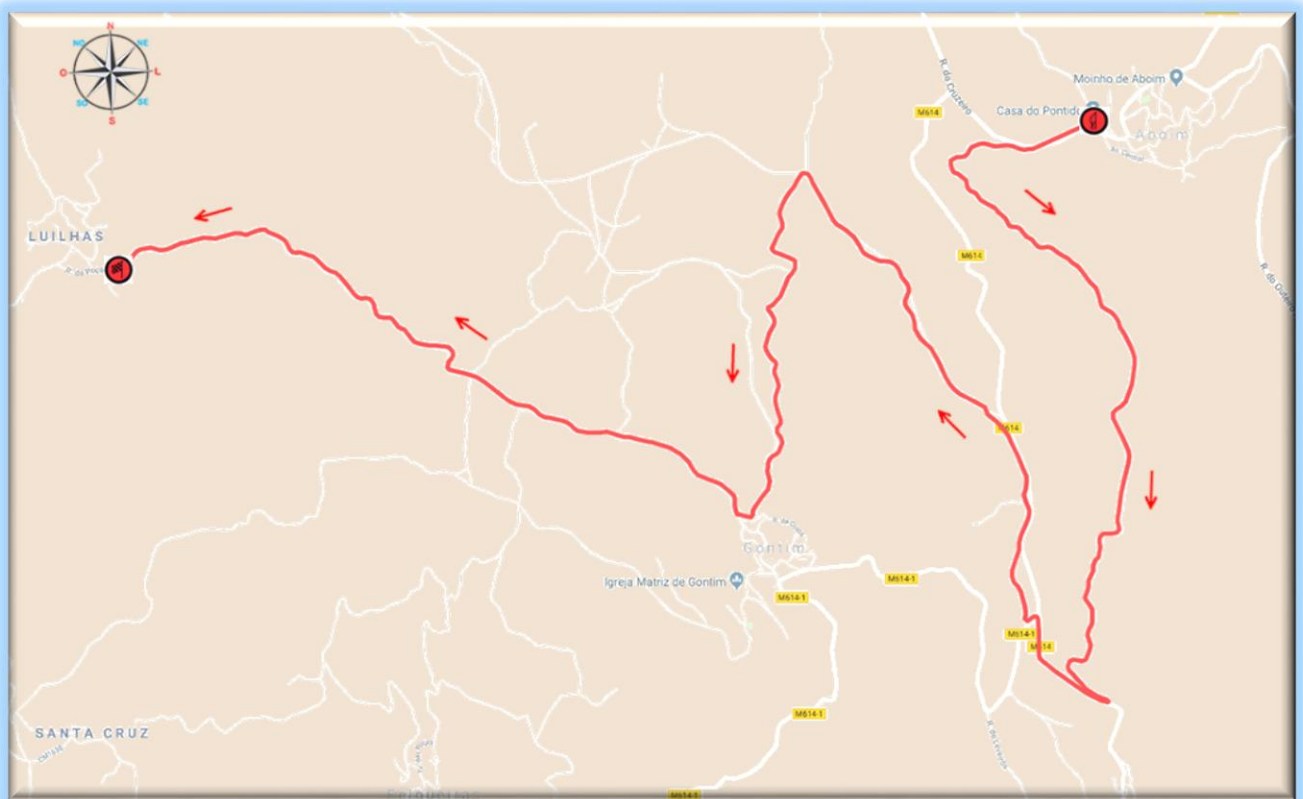

ABOIM/RIO VIZELA

PEC/SS 6 & 9 - 10,32 Km

— Percurso da prova especial / SS