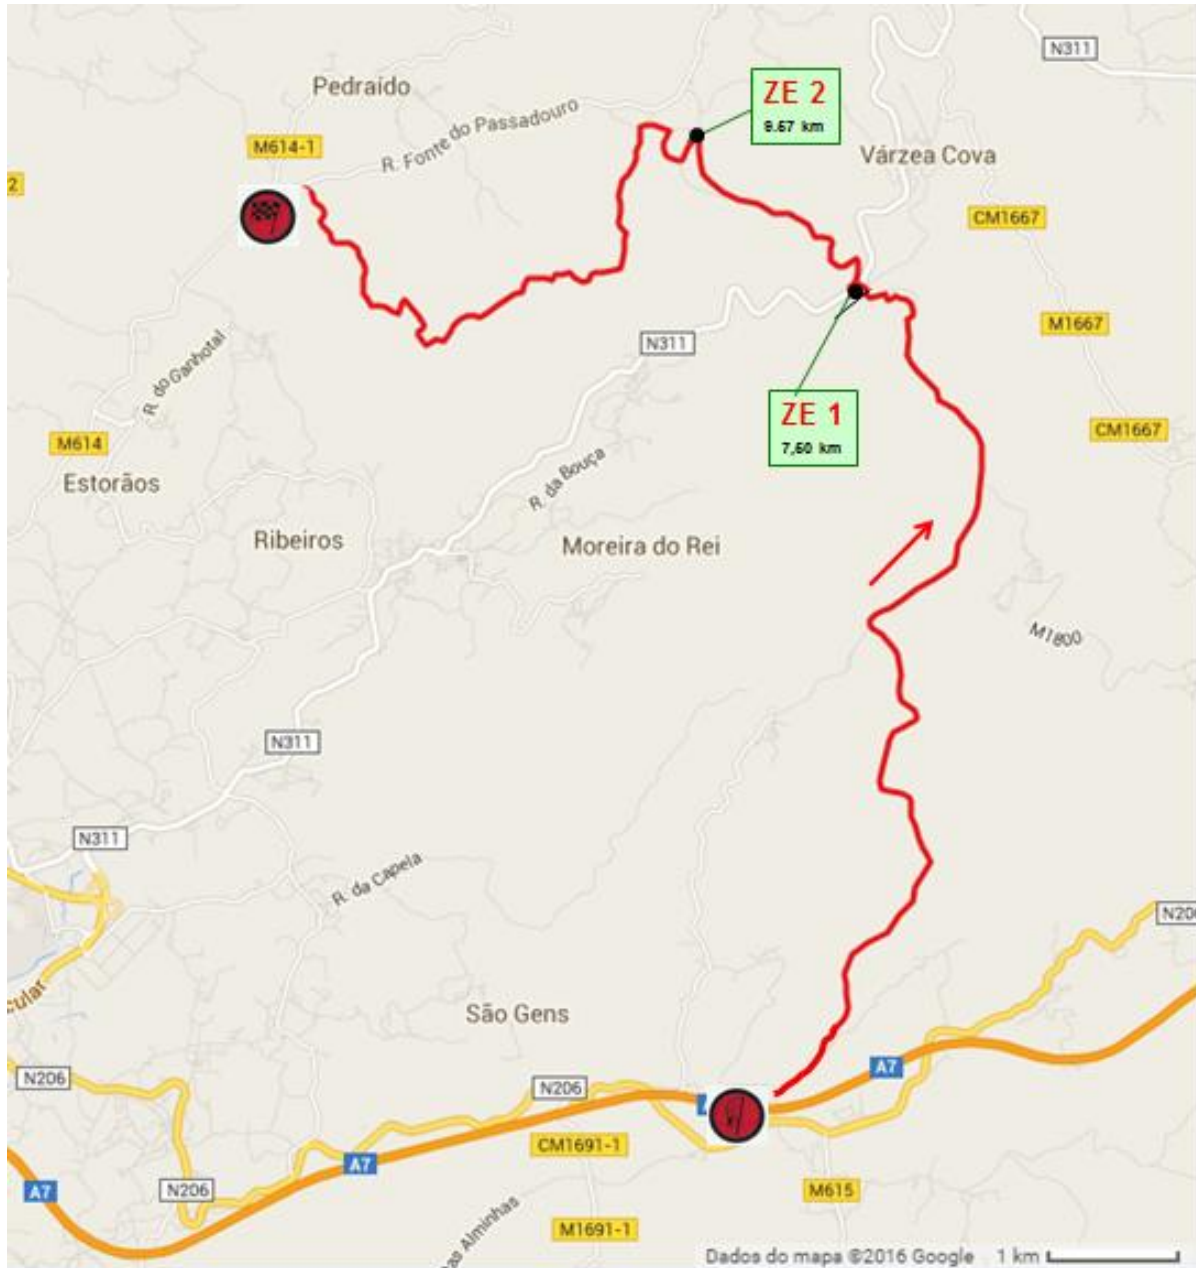

31ª EDIÇÃO
2018
SERRAS DE FAFE

Zona Espetáculo
Lameirinha

PEC 1 - 3 / 14,92 Km

LAMEIRINHA

15:42 18:03

— Percurso da Prova Especial