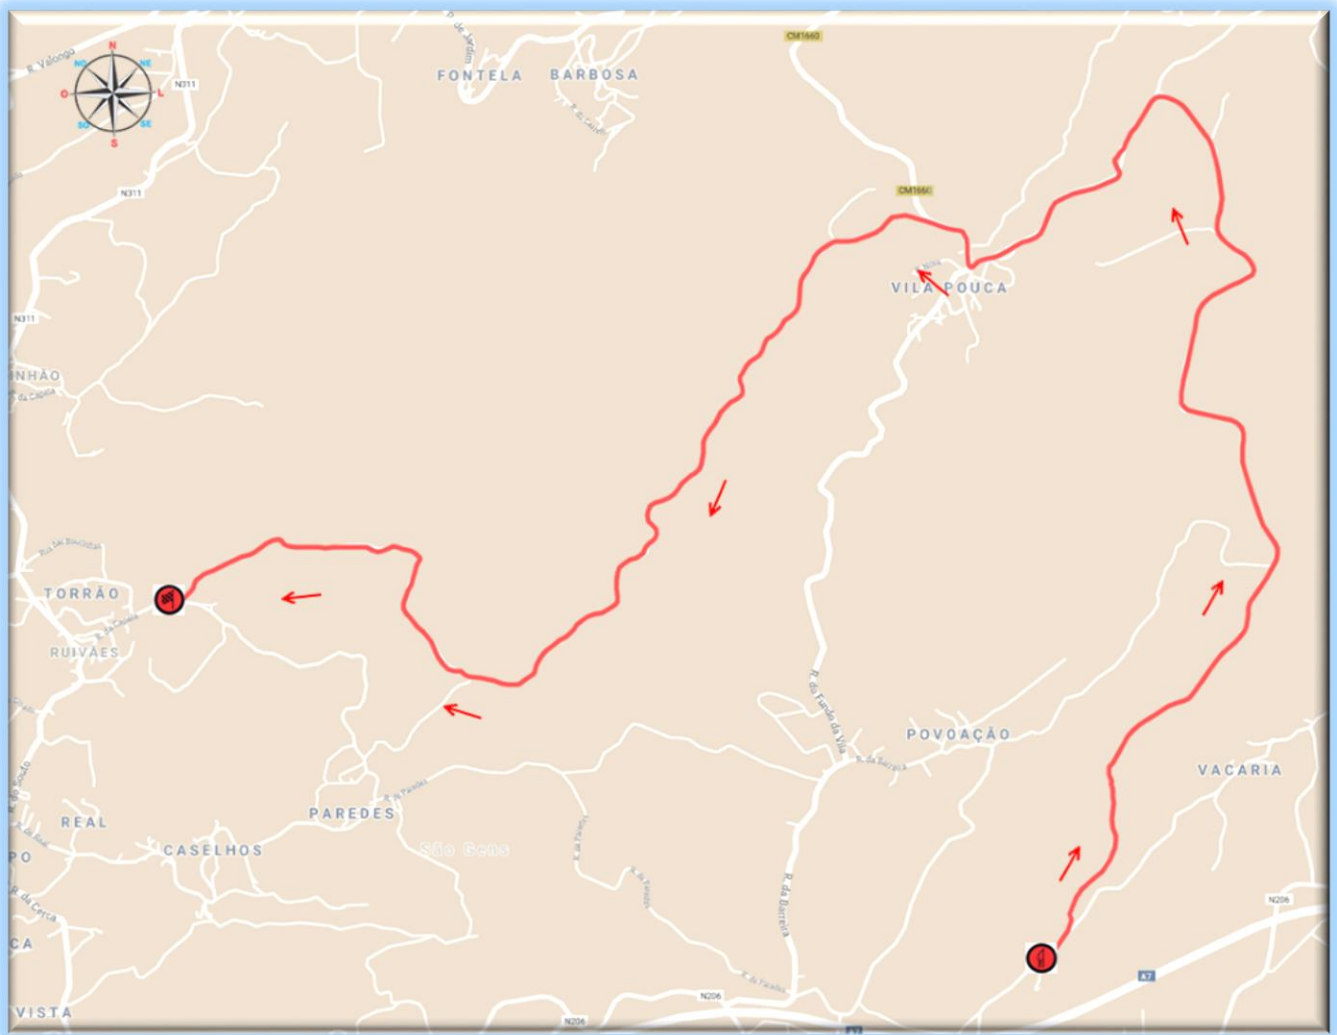

## RUIVÃES

**PEC/SS 4 & 7 - 9,65 Km**

 Percurso da prova especial / SS