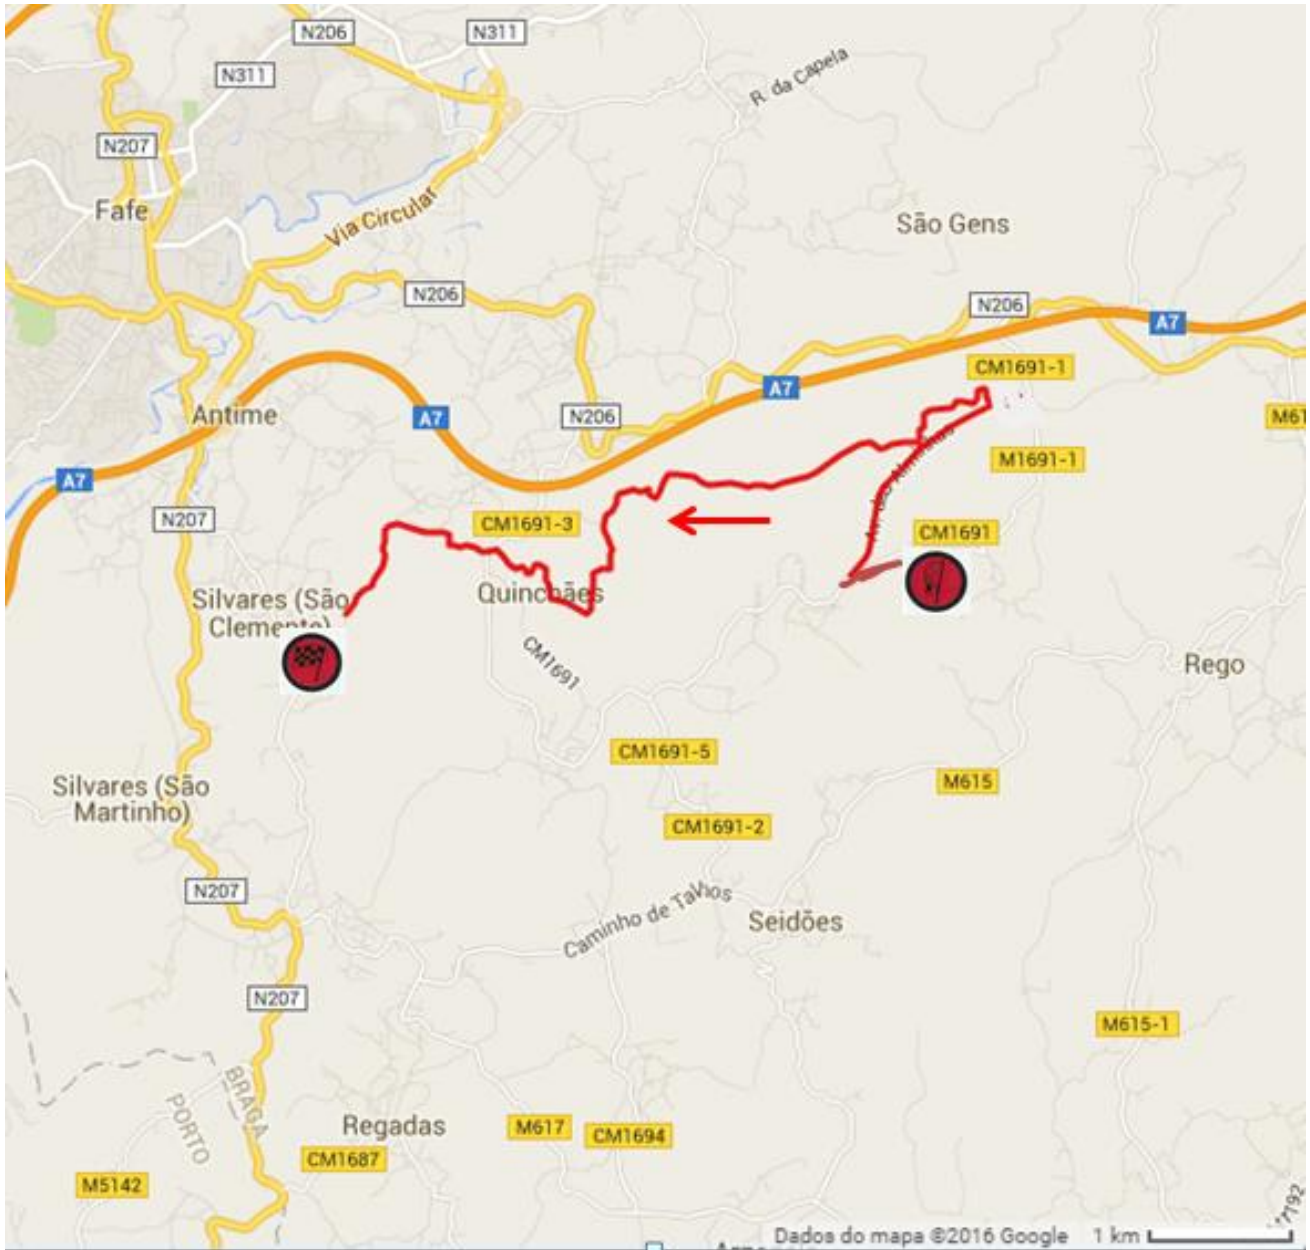

# Rali

# Serras de Fafe

# Montim

18 e 19 de fevereiro de 2017

**PEC 1 - 3 - 5 / 8,66 Km**

**MONTIM**

15:07 16:46 18:28

— Percurso da Prova Especial