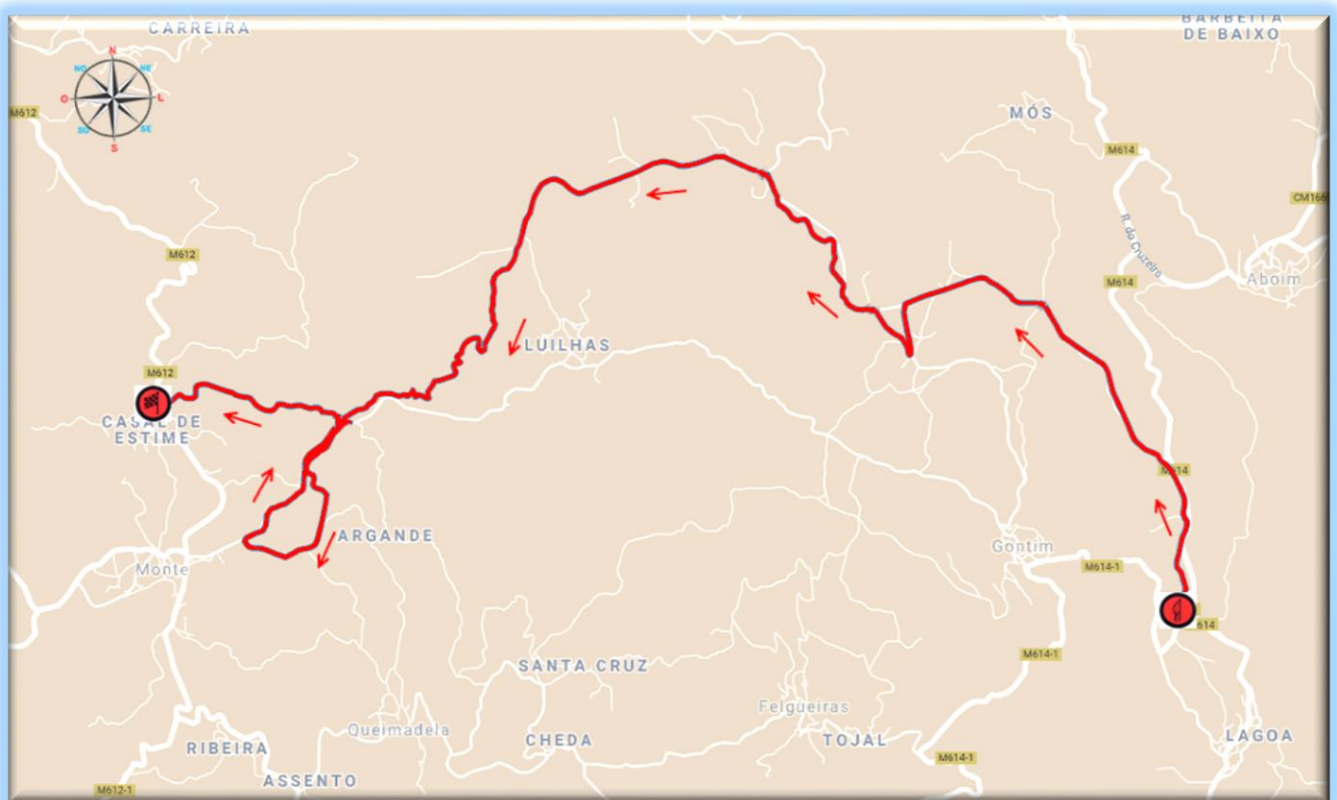

LUILHAS

PEC/SS 1 & 2 - 12,82 Km

 Percurso da prova especial / SS