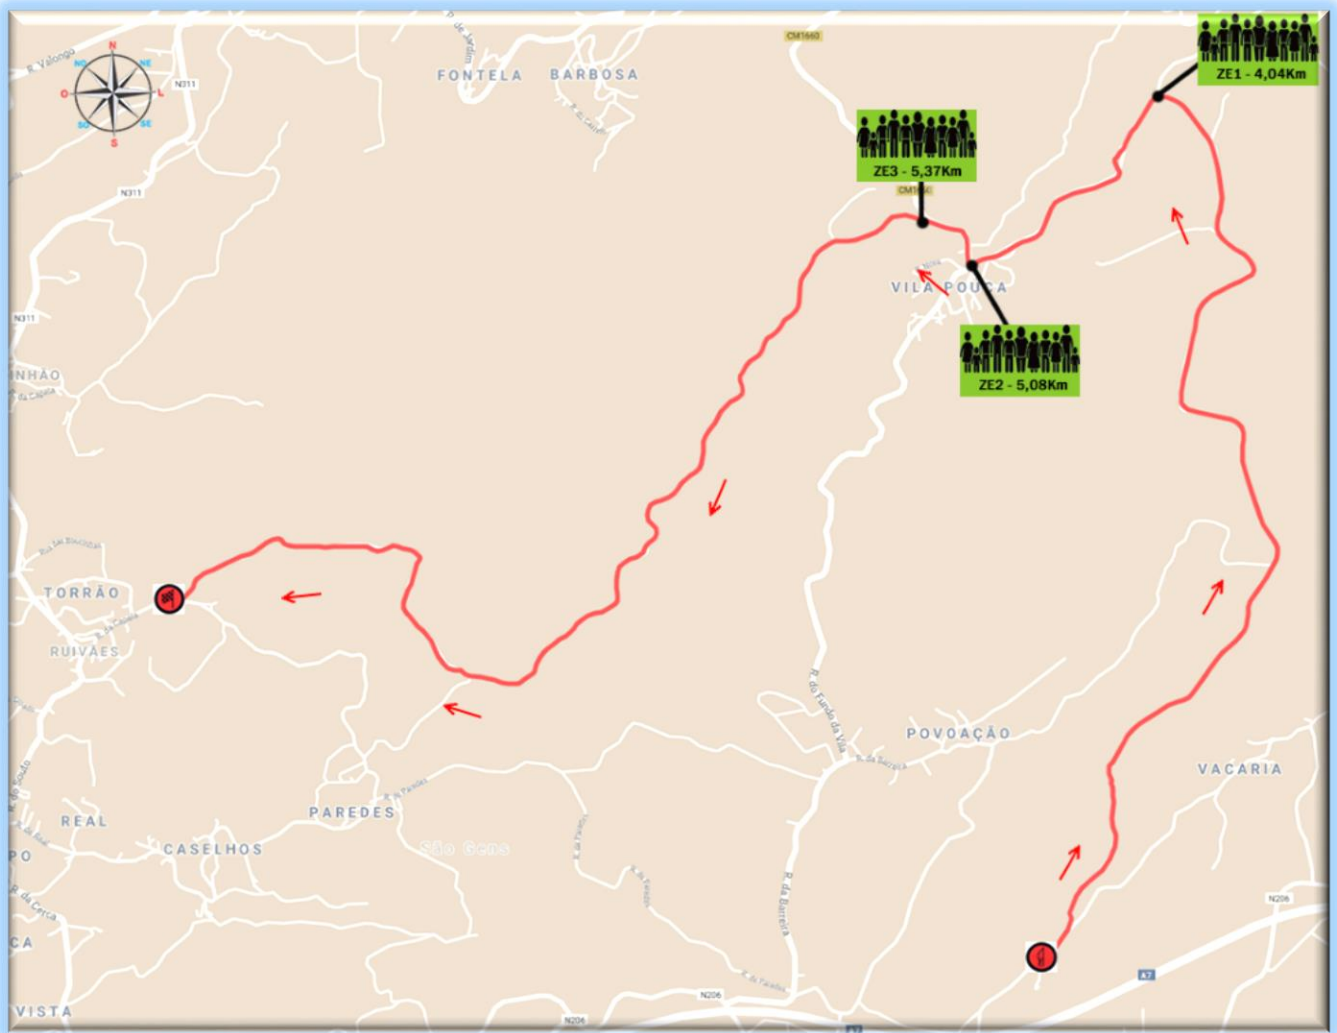

RUIVÃES – ZONAS ESPETÁCULO

PEC/SS 4 & 7 - 9,65 Km

 Percurso da prova especial / SS