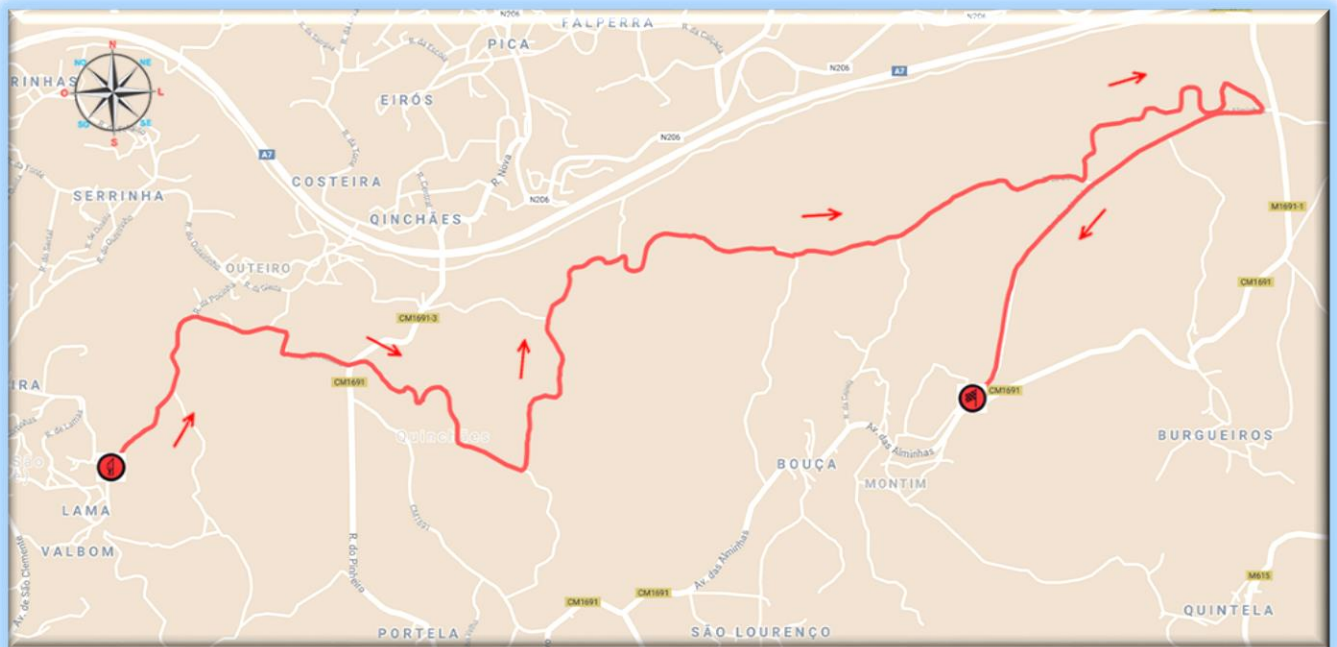

MONTIM

PEC/SS 10 & 12 - 8,52 Km

 Percurso da prova especial / SS