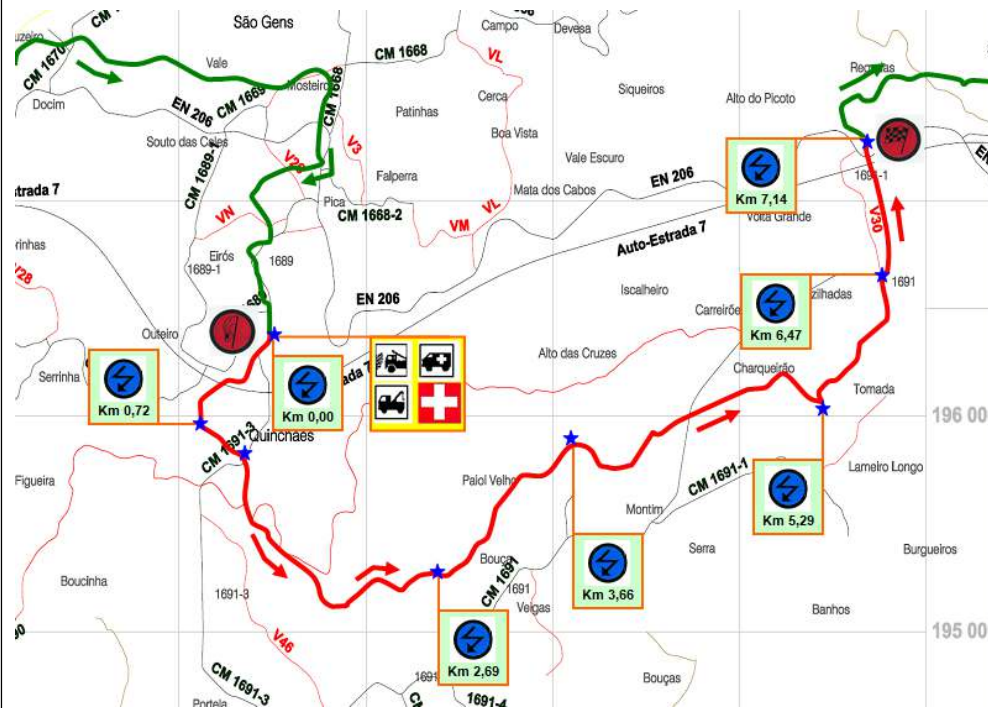

2018 MONTELONGO

2018 MONTELONGO

MONTIM – 6,92 KM

SEGURANÇA

11:51h – 14:38h

PEC 3 - 5

Percurso de ligação

MONTIM – 6,92 KM

SEGURANÇA

11:51h – 14:38h

PEC 3 - 5

Percurso de ligação