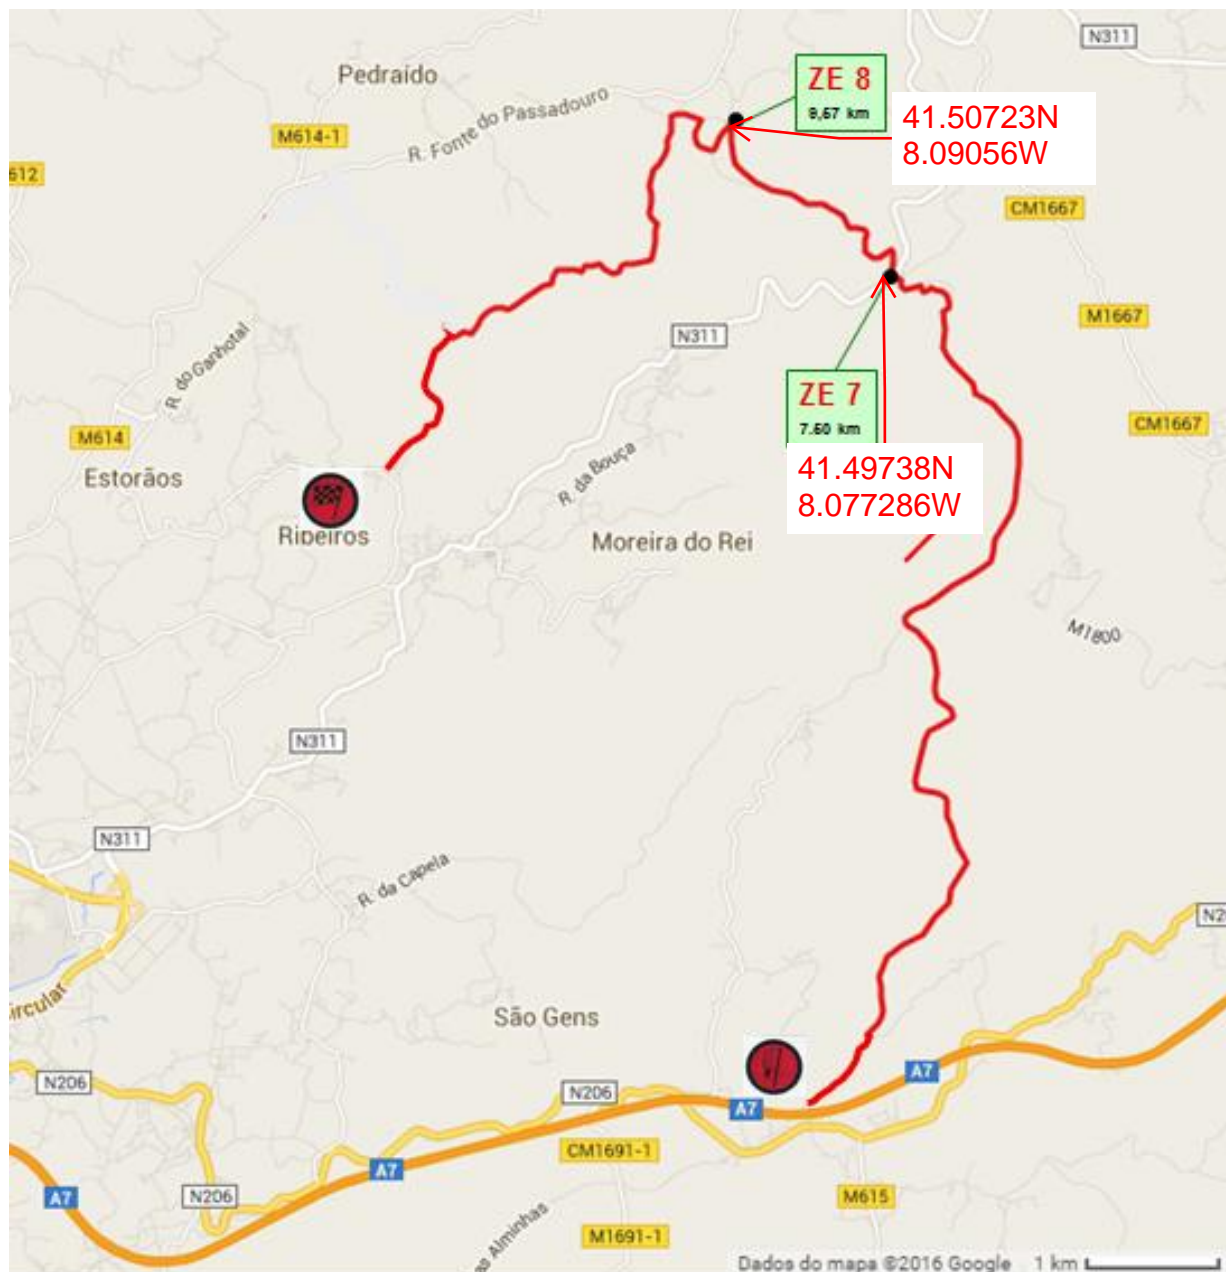

# Rali

# Serras de Fafe

# Lameirinha

18 e 19 de fevereiro de 2017

**PEC 9 - 11 / 14,51 Km**

**LAMEIRINHA**

10:04    11:30

— Percurso da Prova Especial