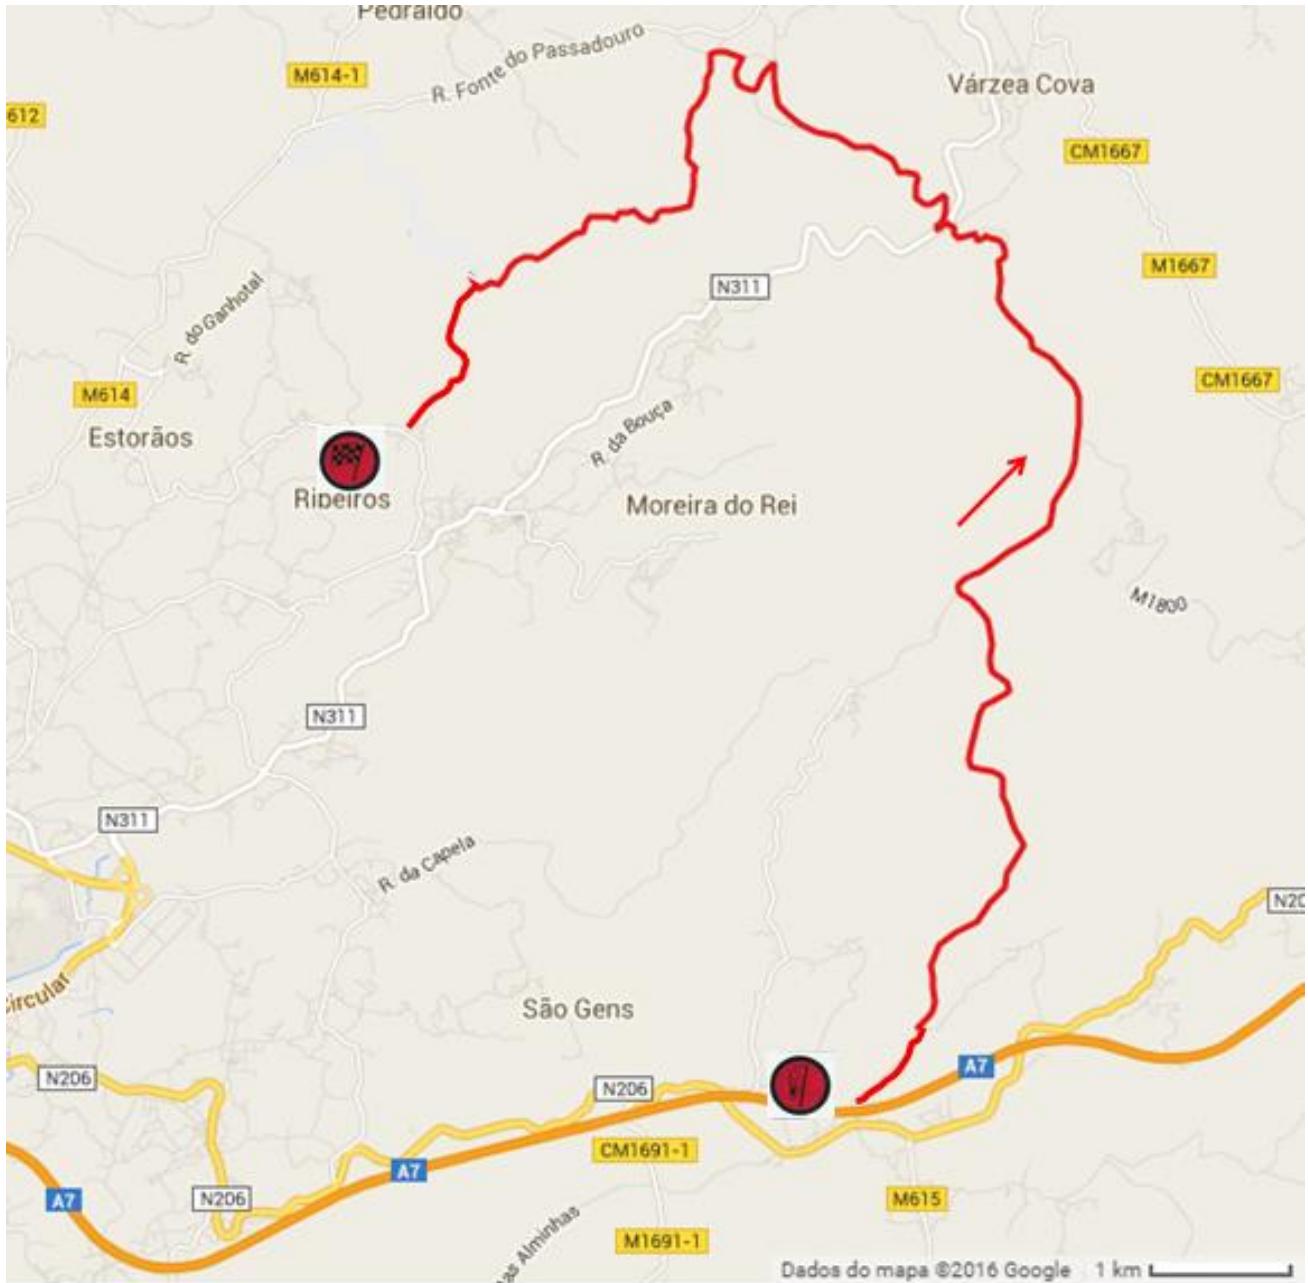

Rali

Prova Especial

Serras de Fafe

Lameirinha

18 e 19 de fevereiro de 2017

PEC 9 - 11 / 14,51 Km

LAMEIRINHA

10:04 11:30

Percurso da Prova Especial