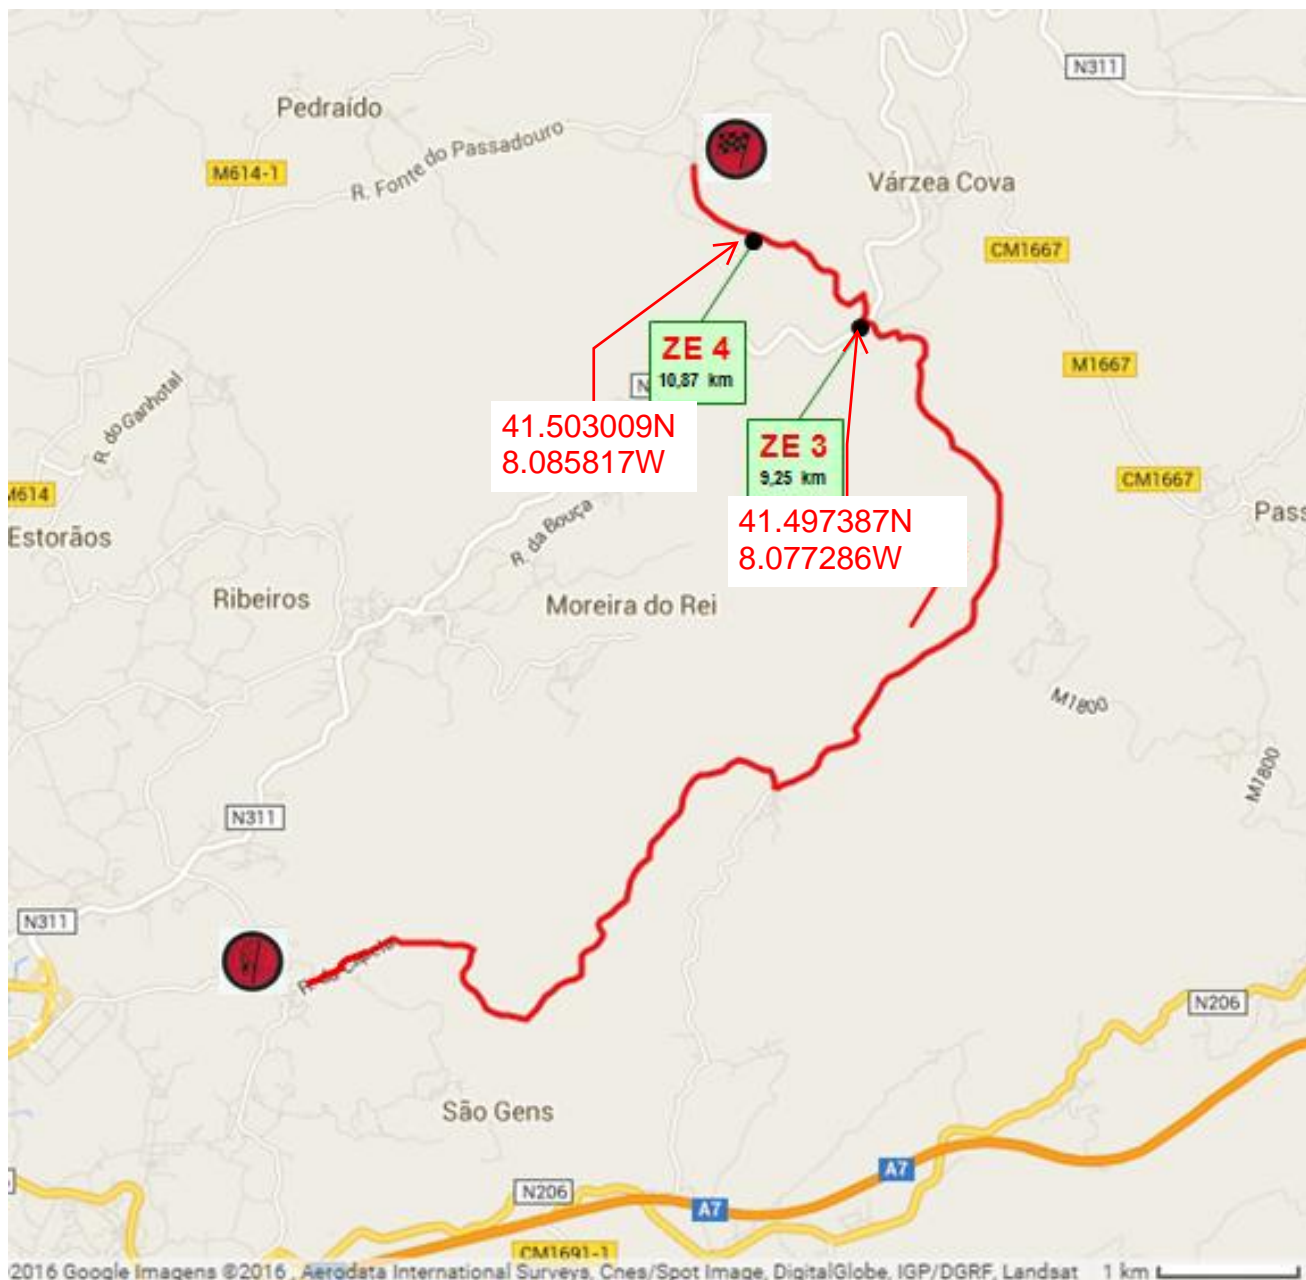

Rali

Zona Espetáculo

Serras de Fafe

Confurco

18 e 19 de fevereiro de 2017

PEC 2 - 4 - 6 / 11,18 Km

Percurso da Prova Especial