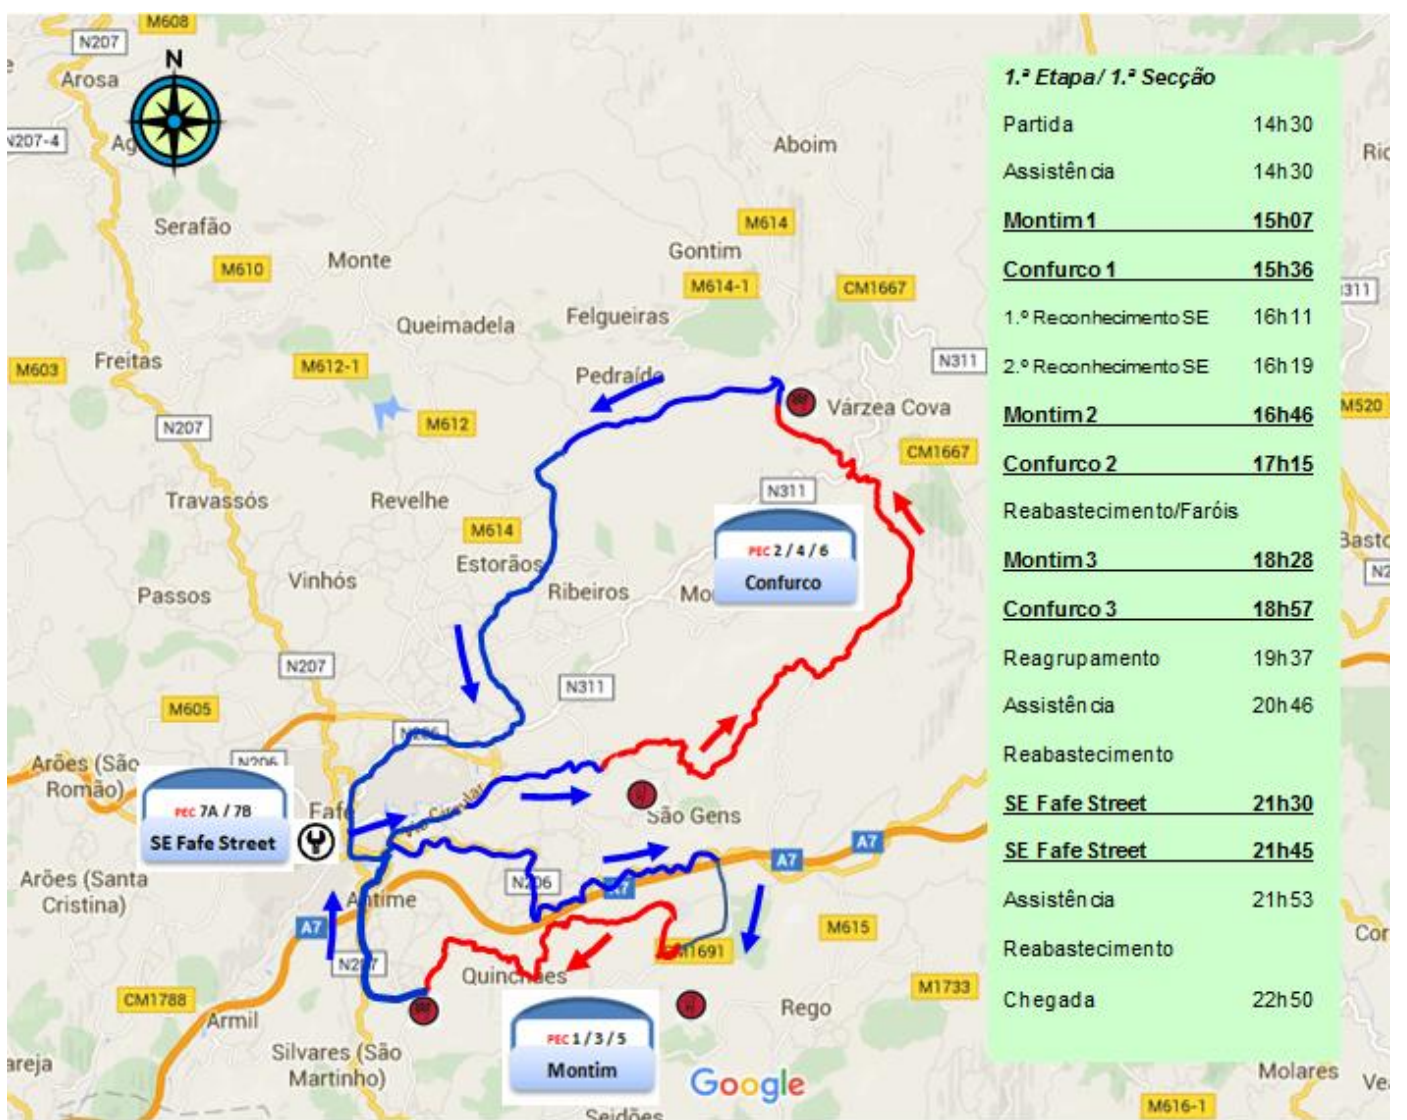

# Rali

## Serras de Fafe

18 e 19 de fevereiro de 2017

### 1ª Etapa / 1ª Secção

— Percurso Provas Especiais 1ª Etapa / 1ª Secção

— Percurso de Ligação