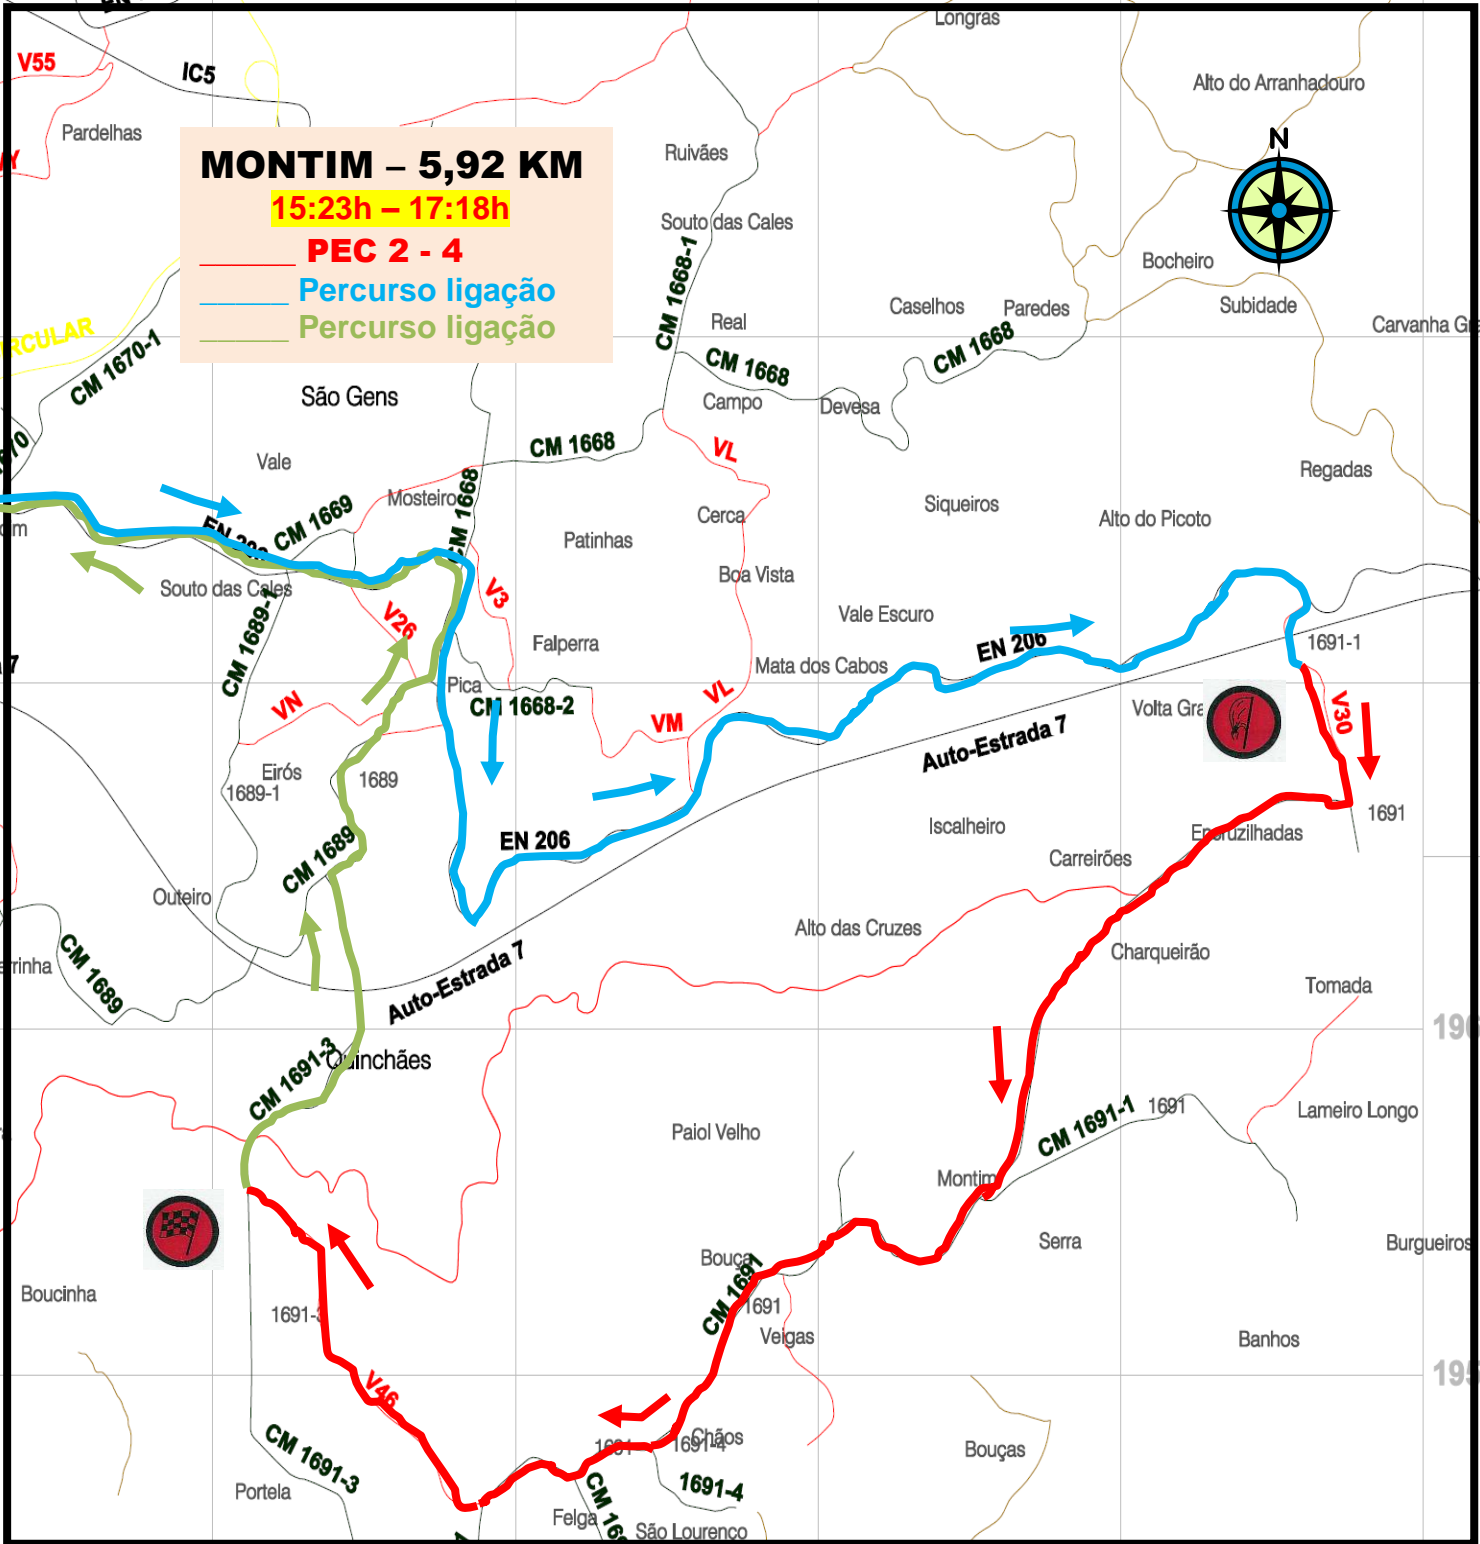

# 2017 MONTELONGO

**MONTIM – 5,92 KM**  
**15:23h – 17:18h**  
**PEC 2 - 4**  
— Percurso ligação  
— Percurso ligação

ESCALA 1/25000